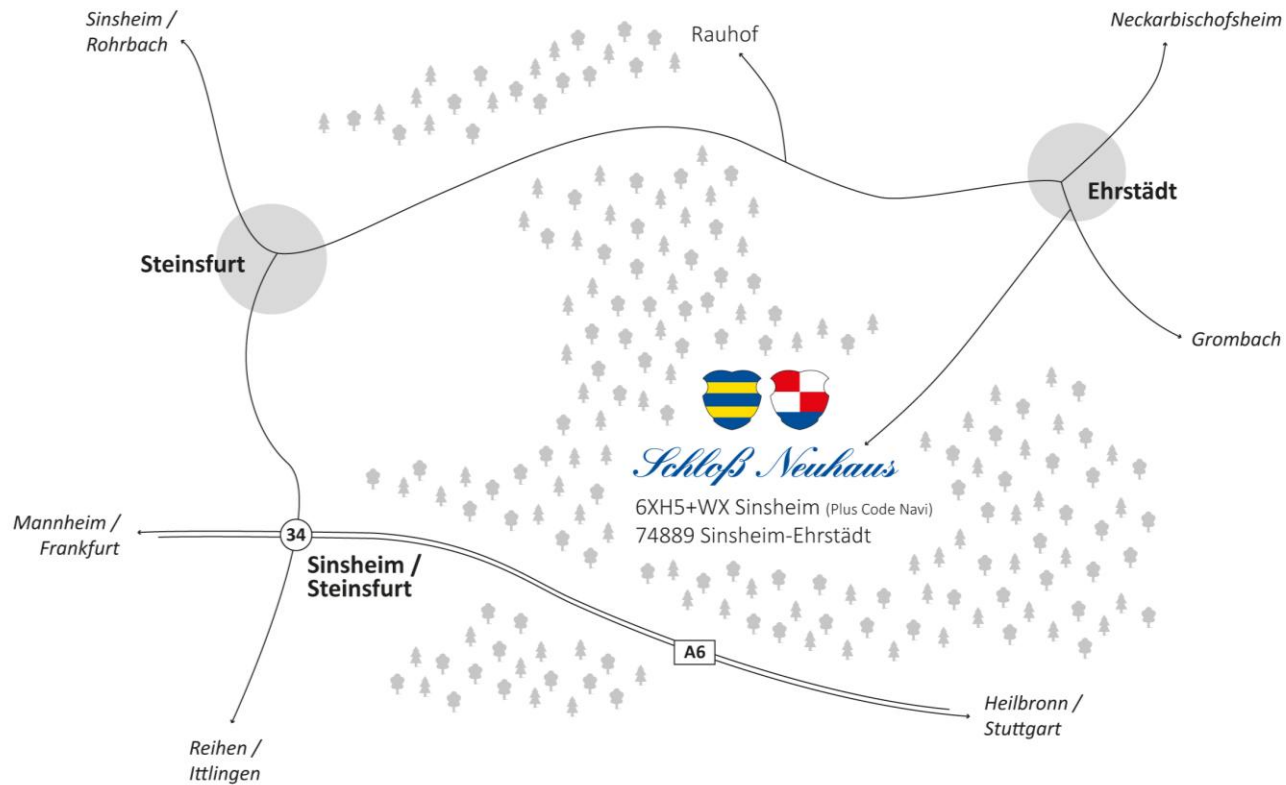

# Machen Sie sich auf den Weg zu uns!

Plus code für Ihr Navi: 6XH5+WX  
Google Maps: Schloß Neuhaus Sinsheim