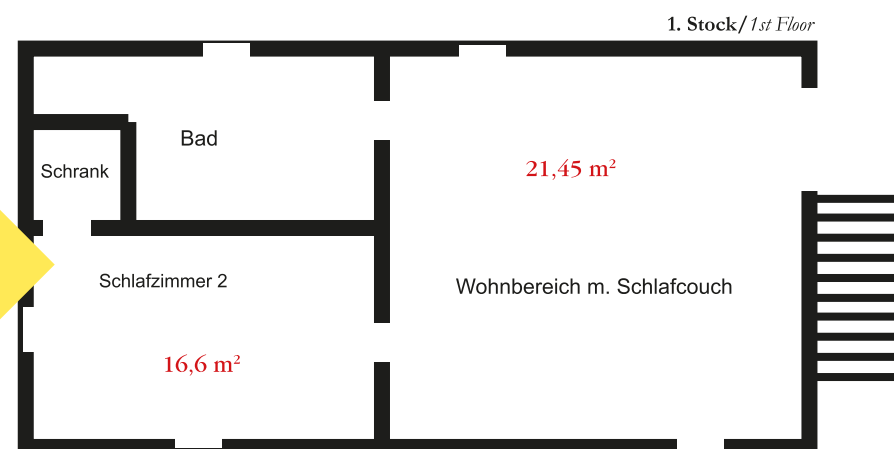

Waldhaus

Remise