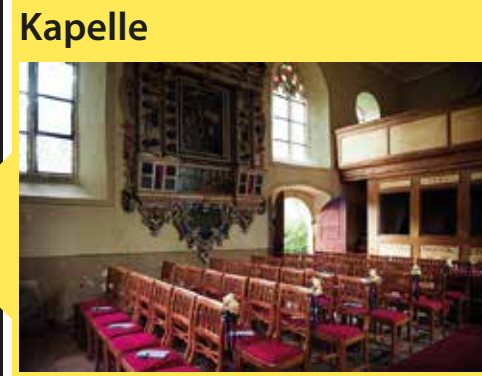

Kapelle

ACHTUNG! AKTIVIERUNG interaktiver SCHLOSS-GRUNDRISS:
1. Schritt: Laden Sie die PDF-Datei auf Ihren Computer.
2. Schritt: Interaktiver Grundriss wird gestartet. Mit der Maus über die Grundriss-Zeichnung fahren, jedes Zimmer öffnet sich.
3. Schritt: Klick auf's Zimmer: Weiterleitung zur Zimmerbeschreibung.

Grundrisse Schloß Neuhaus und anliegende Nebengebäude

Waldhaus

Remise

Schloß Neuhaus
74889 Sinsheim-Ebrstädt
Fon 072 66. 3670 · 072 66. 2225 · Fax 072 66. 25 15
info@schlossneuhhaus.com · www.schlossneuhhaus.com