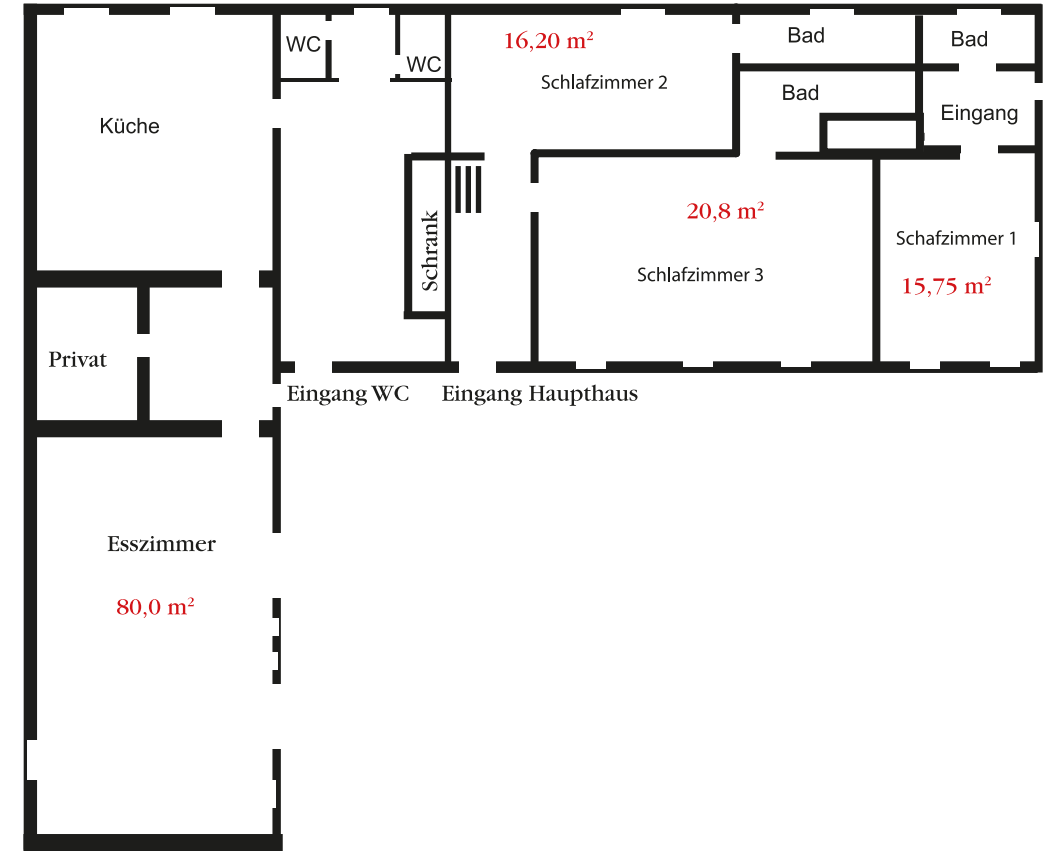

Kapelle

ACHTUNG! AKTIVIERUNG interaktiver SCHLOSS-GRUNDRISS:
 1. Schritt: Laden Sie die PDF-Datei auf Ihren Computer.
 2. Schritt: Interaktiver Grundriss wird gestartet. Mit der Maus über die Grundriss-Zeichnung fahren, jedes Zimmer öffnet sich.
 3. Schritt: Klick auf's Zimmer: Weiterleitung zur Zimmerbeschreibung.

Schloß

Gutshaus

Erdgeschoss / Ground Floor

1. Stock / 1st Floor

2. Stock / 2nd Floor

Legende

Bad	Bath
Eingang	Entry
Empfangsraum	Reception Room
Empore	Gallery
Esszimmer	Dining Room
Flur	Hall
Frühstückszimmer	Breakfast Room
Kinderspielzimmer	Play Room
Küche	Kitchen
Orgel	Organ
Privat	Private
Schlafzimmer	Bedroom
Terasse	Terrace
Vorraum	Entry
Wohnzimmer	Living Room