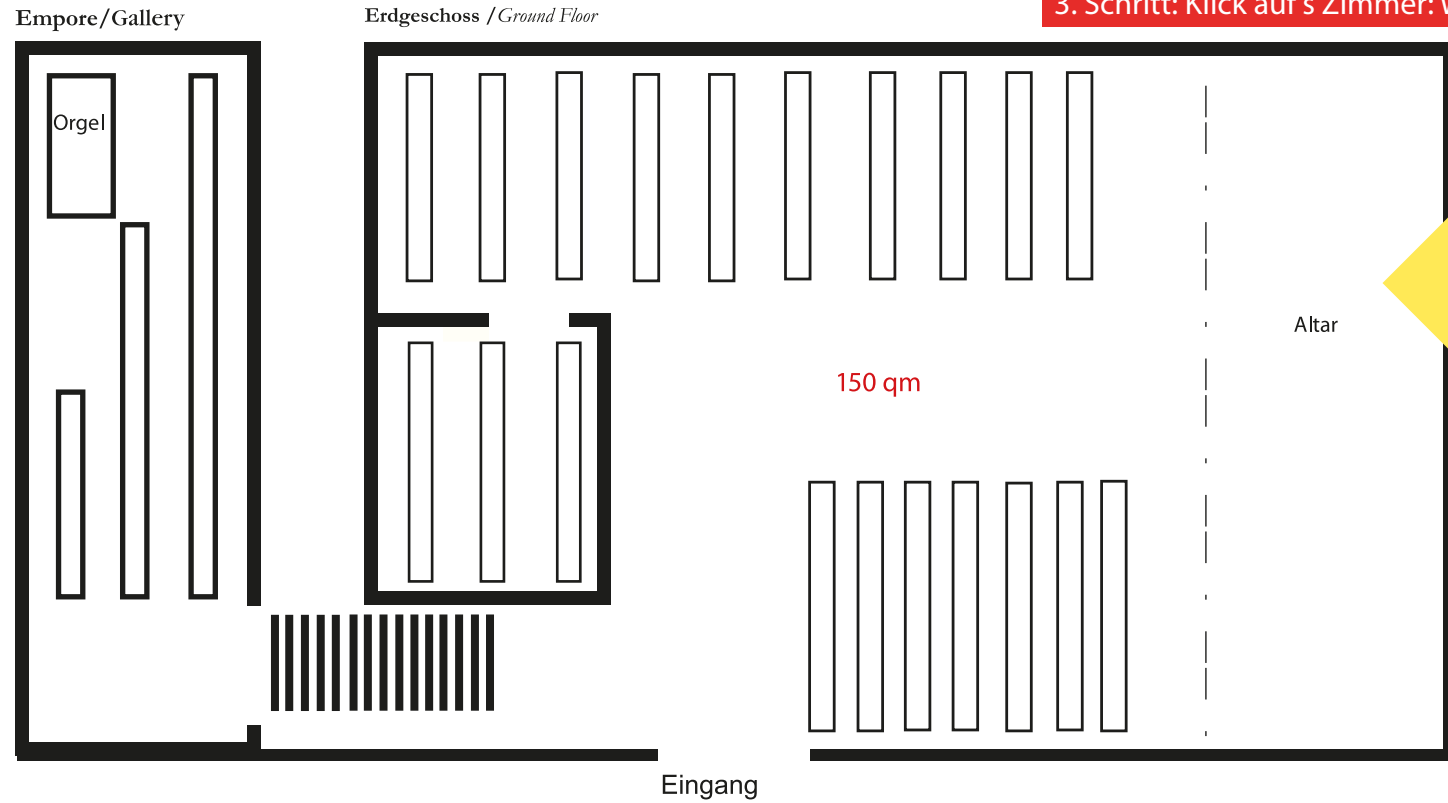

Kapelle

ACHTUNG! AKTIVIERUNG interaktiver SCHLOSS-GRUNDRISS:
1. Schritt: Laden Sie die PDF-Datei auf Ihren Computer.
2. Schritt: Interaktiver Grundriss wird gestartet. Mit der Maus über die Grundriss-Zeichnung fahren, jedes Zimmer öffnet sich.
3. Schritt: Klick auf's Zimmer: Weiterleitung zur Zimmerbeschreibung.

Grundrisse Schloß Neuhaus und anliegende Nebengebäude

Waldhaus

Remise

Schloß Neuhaus
74889 Sinsheim-Ebrstädt
Fon 072 66. 3670 · 072 66. 2225 · Fax 072 66. 25 15
info@schlossneuhhaus.com · www.schlossneuhhaus.com