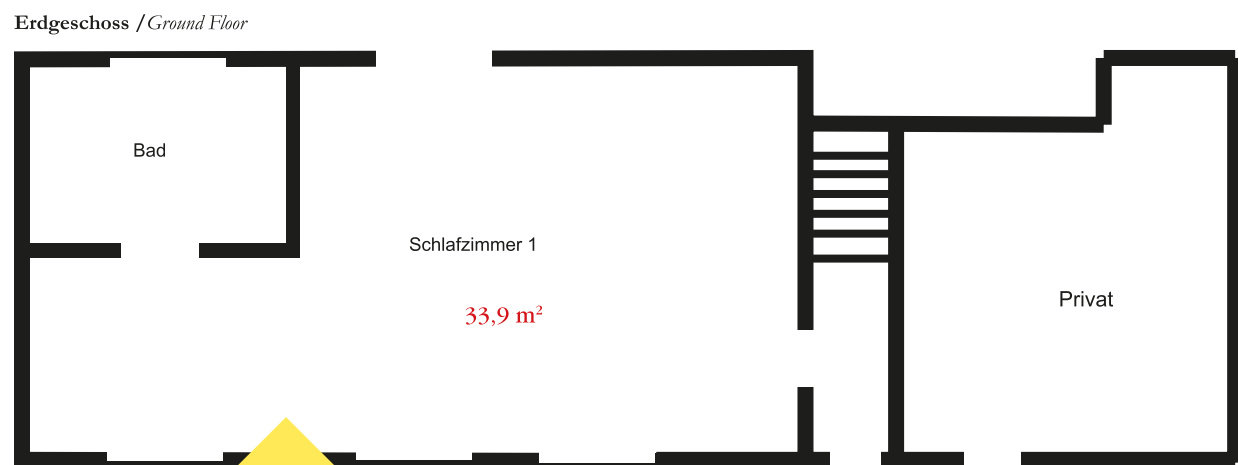

Waldhaus

Remise